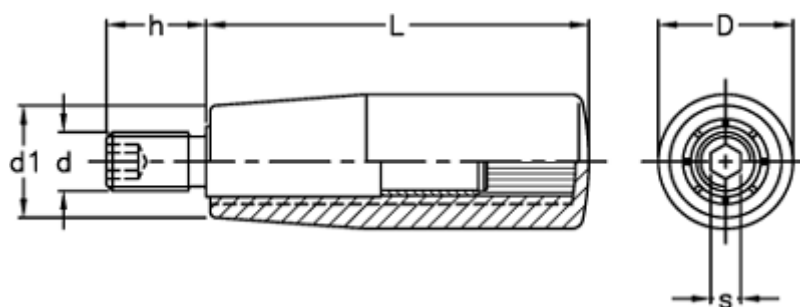

Varenummer: 2304024965
Beskrivelse: E+G Drejelig Cylindergreb m/gevind
I.601/80+x-M10-INOX

Mål

D = 26
d1 = 21
d 6g = M10
h = 17
L = 80
s = 5